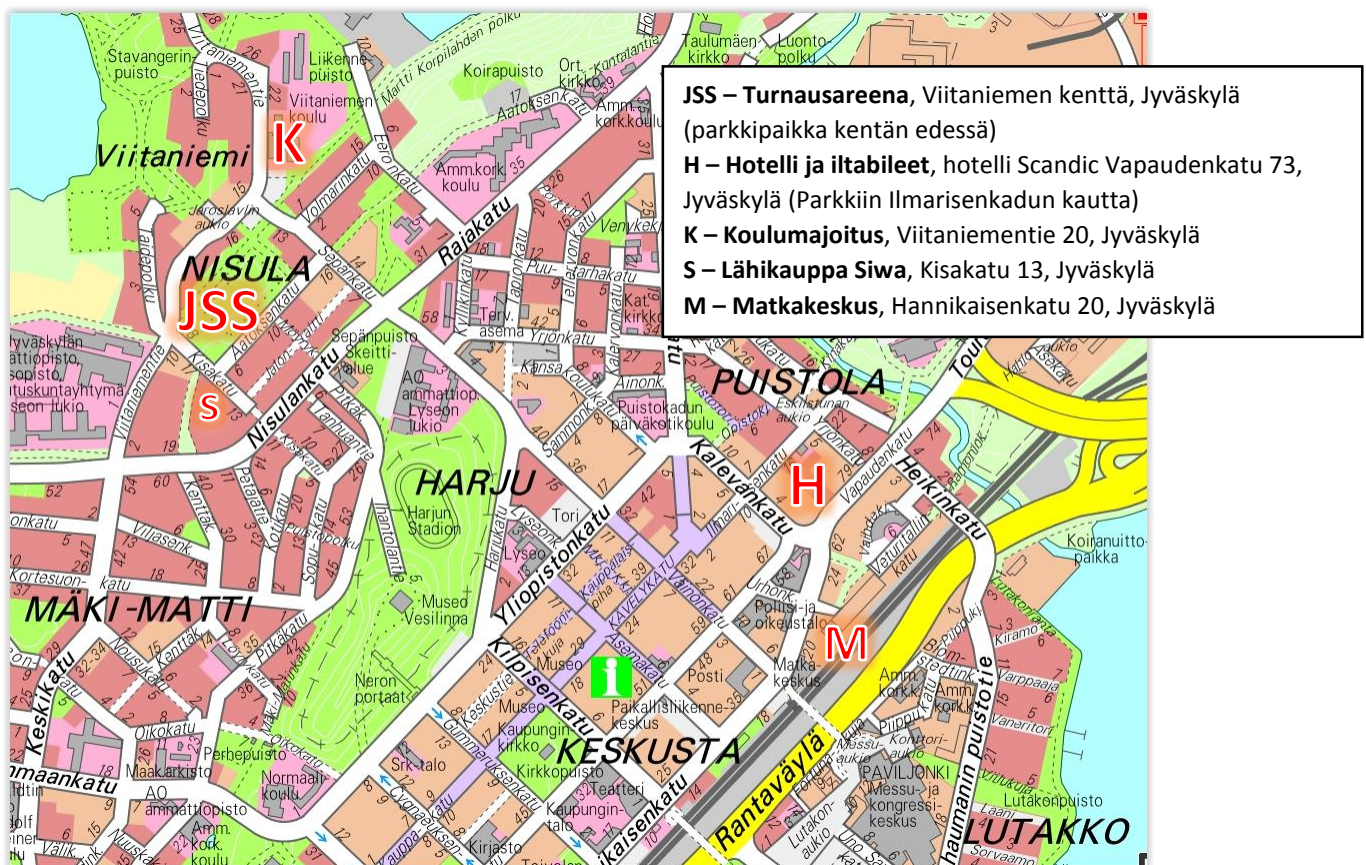

Koulumajoituksessa on myös peseytymismahdollisuus. Omat makuualustat ja makuupussit mukaan.
HUOM! Koulumajoitus on alkoholivapaa.

➔ **Ilmoittakaa koulumajoittujien lopullinen lukumäärä ja nimet 6.5.2016 mennessä osoitteeseen ultimate@jyli.fi.** Ja maksu tilille FI65 8400 0710 411777, maksun viesti: JSS2016 Joukkueen nimi – koulumajoitus

Hotellimajoitus Scandic löytyy osoitteesta Vapaudenkatu 73 ja puhelinnumero hotellille on 014 330 3000. Hotelli tarjoaa asiakkailleen saunomismahdollisuus ja autollisille ilmainen parkkipaikan hotellin takapihalla, käynti Ilmarisenkadun puolelta. Samassa paikassa on iltabileet.

Hostel Laajis on edullinen majoitus Laajavuoressa. Pelipaikalle on matkaa kävellessä 3 km ja autolla 4 km. Osoite on Laajis Oy, Laajavuorentie 15, 40740 Jyväskylä, tel. 0207 436 436. Varauskoodi on "JKL SummerStart 2016". Lisätiedot: <http://www.laajis.fi/ruoka-ja-majoitus/outdoor-hostel-laajis/>

JYVÄSKYLÄN KARTTA ja JSS 2016 Hot Spots

LISÄTIETOJA JA YHTEYSTIEDOT:

Turnauksen aikana info-piste palvelee kahvilan luona.

Turnausvastaava: Teemu Ritvanen, 050-564 8640, teemu.ritvanen@gmail.com

Kisatoiminta: Juho Rajala, 045-673 7195, ultimate@jyli.fi

Viestintä: Mikael Kautto, 040-5733320, mikael.j.a.kautto@student.jyu.fi